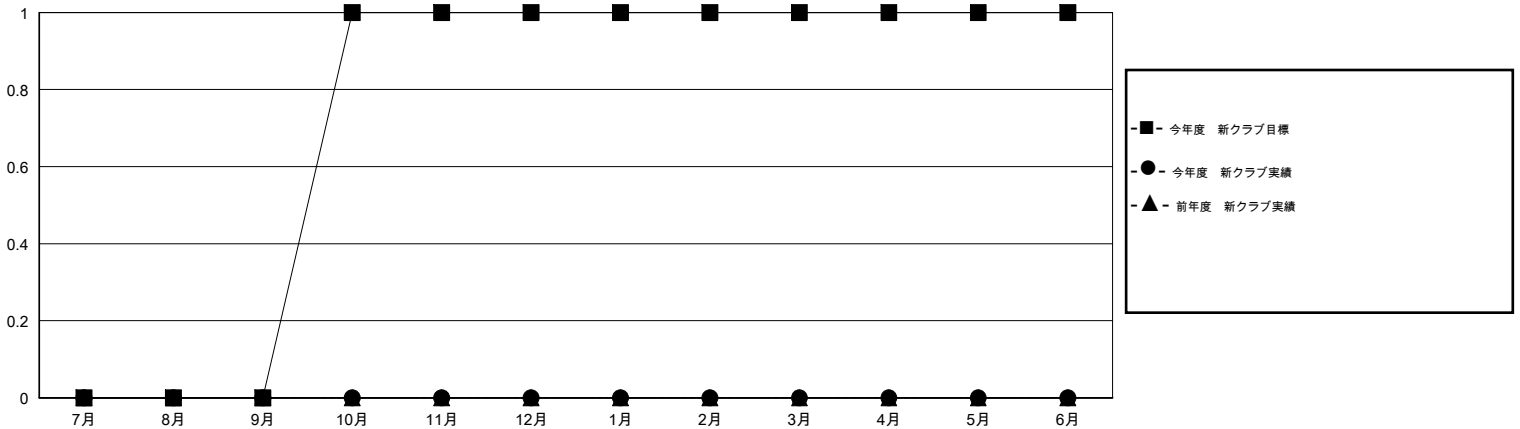

MONTHLY MEMBERSHIP PROGRESS REPORT

District 335 B

Results as of: 1/31/2015

GMT: Chikao Suzuki

地域 JAPAN

GMT会則地域 5-Jap

クラブ				
結果: 2014-2015				
四半期	新クラブ目標	新クラブ	解散クラブ	純増 / 減
7月/8月/9月	0	0	0	0
10月/11月/12月	1	0	0	0
1月/2月/3月	0	0	0	0
4月/5月/6月	0	0	0	0

名				
結果: 2014-2015				
四半期	新会員目標	チャーターメン バー / 新会員	退会者	純増 / 減
7月/8月/9月	350	376	71	305
10月/11月/12月	275	203	130	73
1月/2月/3月	300	186	31	155
4月/5月/6月	200	0	0	0

新クラブ目標及び実績累計