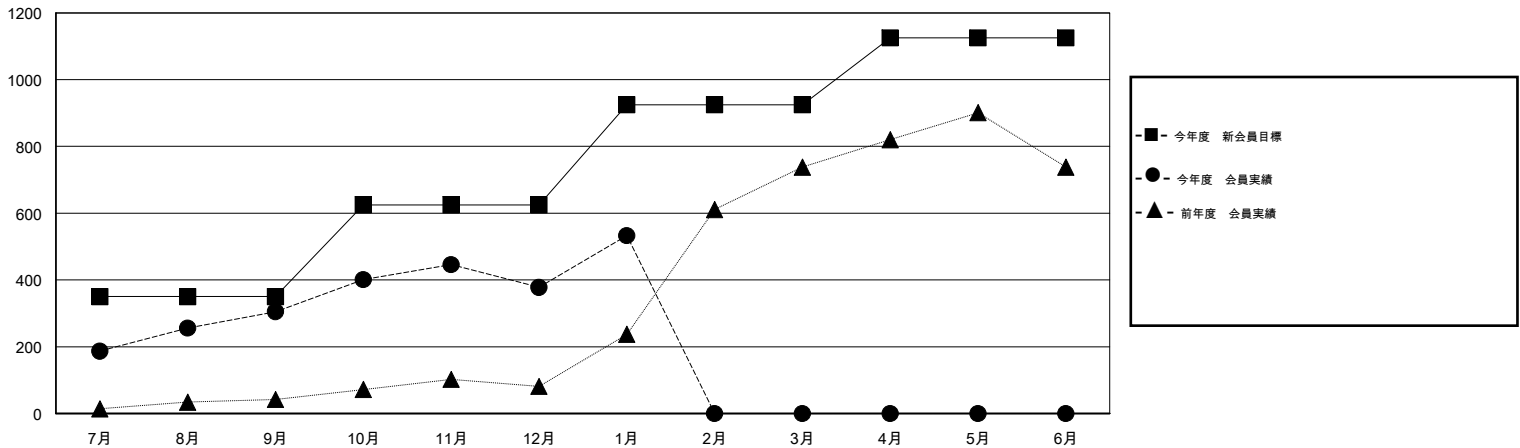

会員目標及び実績累計

解散クラブ: 0	142 CLUBS OF 175 一名以上の新会員を登録	男女別 男性 4,999 (74.59%) 女性 1,703 (25.41%)
退会者 物故会員 31 クラブ解散 5 その他 196 合計 232	健康診断データはこちら	家族会員 2,545 世帯主 1,165 世帯主以外 1,380